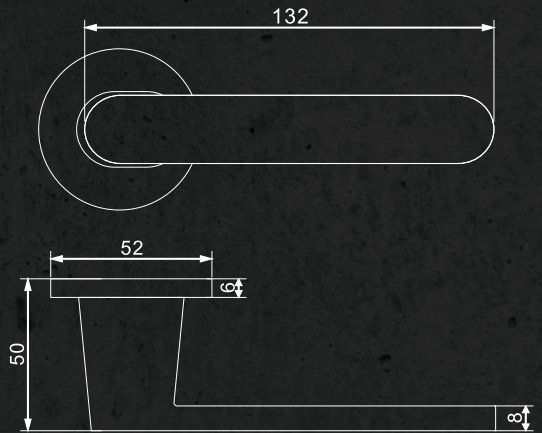

ROSETTENGARNITUR

PRODUKTDATENBLATT

# Aversa Round

**KLASSIFIZIERUNG GEMÄSS EN 1906 : 2012**  
GEBRAUCHSKATEGORIE 3 (FÜR STANDARDTÜREN)

## AUSFÜHRUNG

Montagefreundliche 2-teilige Clipsette  
Hochwertige Metallunterkonstruktion mit zusätzlicher Kunststoff Fixierung  
Drücker mit Hochhaltefeder (fest/drehbar) gelagert  
Halbseitig vormontiert – schnelle und einfache Montage  
Trotz integrierter Technik - 6 mm flache Design Rosetten  
Zinkdruckguss in höchster Qualität

## ARTIKELNUMMER

DR1066