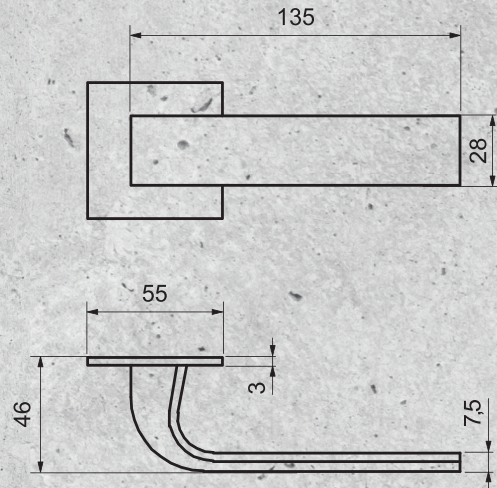

Amalfi Flat Square

AUSFÜHRUNG

2-teilige Flachrosette ohne sichtbare Verschraubung
Magnetunterkonstruktion für perfekten Halt der Deckrosette
Drücker mit Hochhaltefeder (fest/drehbar gelagert)
Befestigung der Madenschraube UNTEN
flache Rosette 3 mm hoch
Unterkonstruktion mit Stütznocken und Magneteinsatz-
optimale Montage der Deckrosette
8 mm Hohlstift für Türstärken von 38 mm bis 42 mm

FARBE

Tiefschwarz | RAL 9005

ERHÄLTlich IN DER AUSFÜHRUNG

BB | PZ | RZ | OS | WC

Wechselgarnitur mit Knopf zentriert

ARTIKELNUMMER

FQ0927