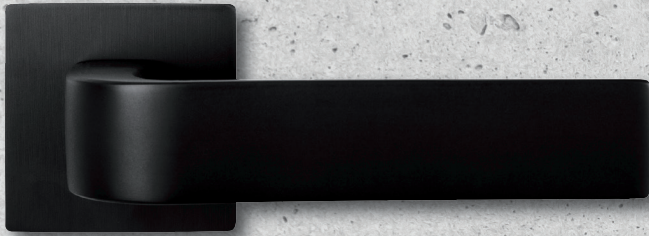

Amalfi Flat Square

AUSFÜHRUNG

2-teilige Flachrosette ohne sichtbare Verschraubung
Magnetunterkonstruktion für perfekten Halt der Deckrosette
Drücker mit Hochhaltefeder (fest/drehbar gelagert)
Befestigung der Madenschraube UNTEN
flache Rosette 3 mm hoch
Unterkonstruktion mit Stütznocken und Magneteinsatz-
optimale Montage der Deckrosette
8 mm Hohlstift für Türstärken von 38 mm bis 42 mm

FARBE

Tiefschwarz | RAL 9005

ERHÄLTlich IN DER AUSFÜHRUNG

BB | PZ | RZ | OS | WC

Wechselgarnitur mit Knopf zentriert

ARTIKELNUMMER

FQ0927