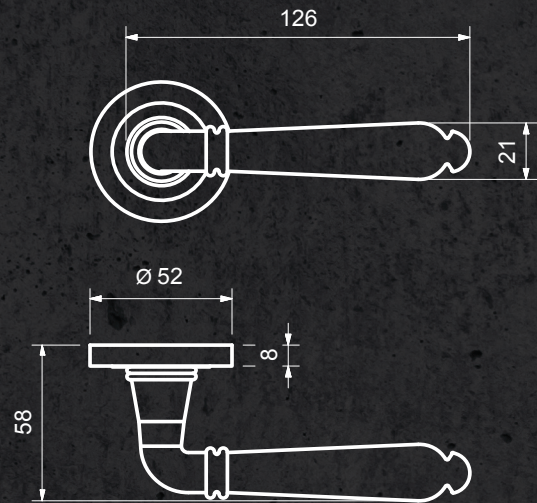

ROSETTENGARNITUR

Bologna

PRODUKTDATENBLATT

AUSFÜHRUNG

3-teilige Schraubrosette ohne sichtbare Verschraubung
dezent Optik durch 8 mm Rosettenhöhe
Drücker mit Hochhaltefeder (fest/drehbar gelagert)
Befestigung der Madenschraube UNTEN
hochwertiger Edelstahl der Güteklasse 304/V2A
durchgehende M4 Schrauben
8 mm Hohlstift für Türstärken von 38 mm bis 42 mm

FARBE

Chrom

ERHÄLTLICHI NDERAUSFÜHRUNG

BB | PZ | RZ | OS | WC

Wechselgarnitur mit Knopf zentriert oder gekröpft

ARTIKELNUMMER

RG0515