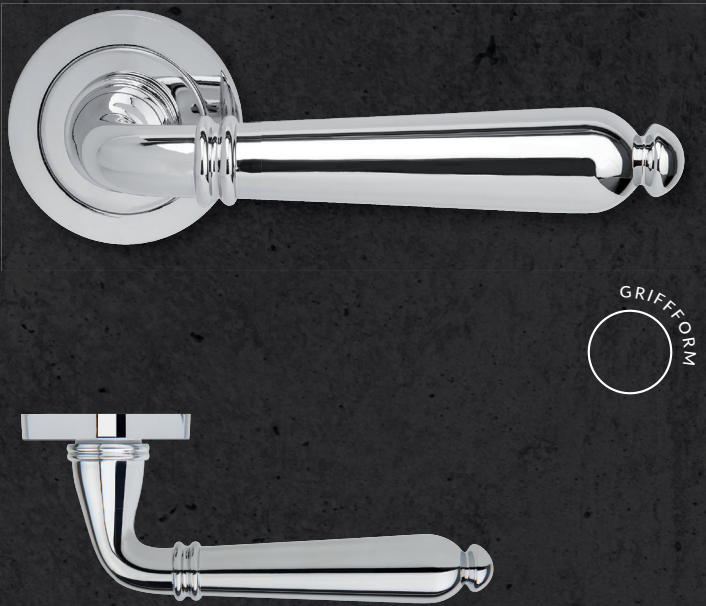

ROSETTENGARNITUR

Bologna

PRODUKTDATENBLATT

AUSFÜHRUNG

3-teilige Schraubrosette ohne sichtbare Verschraubung
dezent Optik durch 8 mm Rosettenhöhe
Drücker mit Hochhaltefeder (fest/drehbar gelagert)
Befestigung der Madenschraube UNTEN
hochwertiger Edelstahl der Güteklasse 304/V2A
durchgehende M4 Schrauben
8 mm Hohlstift für Türstärken von 38 mm bis 42 mm

FARBE

Chrom

ERHÄLTLICHI NDERAUSFÜHRUNG

BB | PZ | RZ | OS | WC

Wechselgarnitur mit Knopf zentriert oder gekröpft

ARTIKELNUMMER

RG0515