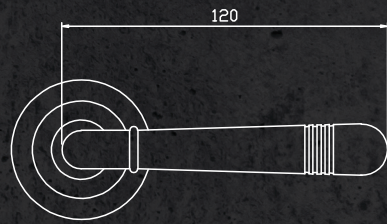

ROSETTENGARNITUR

PRODUKTDATENBLATT

Avellino

AUSFÜHRUNG

3-teilige Schraubrossette ohne sichtbare Verschraubung
dezenste Optik durch 8 mm Rosettenhöhe
Drücker mit Hochhaltefeder (fest/drehbar gelagert)
Befestigung der Madenschraube UNTEN
durchgehende M4 Schrauben
8 mm Hohlstift für Türstärken von 38 mm bis 42 mm

FARBE

Messing poliert

ERHÄLTLICHI NDERAUSFÜHRUNG

BB | PZ | RZ | OS | WC

Wechselgarnitur mit Knopf zentriert

ARTIKELNUMMER

RG 03 53 ...