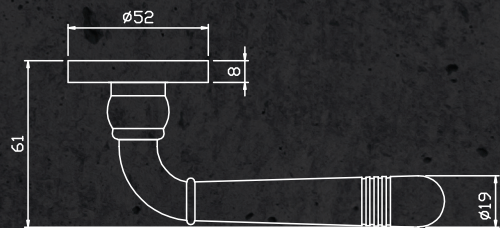

ROSETTENGARNITUR

PRODUKTDATENBLATT

Avellino

AUSFÜHRUNG

3-teilige Schraubrossette ohne sichtbare Verschraubung
dezenste Optik durch 8 mm Rosettenhöhe
Drücker mit Hochhaltefeder (fest/drehbar gelagert)
Befestigung der Madenschraube UNTEN
durchgehende M4 Schrauben
8 mm Hohlstift für Türstärken von 38 mm bis 42 mm

FARBE

Messing poliert

ERHÄLTLICHI NDERAUSFÜHRUNG

BB | PZ | RZ | OS | WC

Wechselgarnitur mit Knopf zentriert

ARTIKELNUMMER

RG 03 53 ...