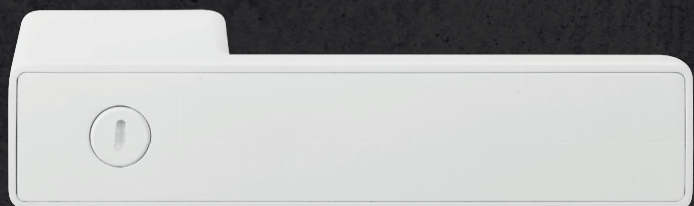

minimo Q

AUSFÜHRUNG

„Unsichtbare“ Schließmechanik mit einfacher, dezenter Notentriegelung

Drücker BEIDSEITIG mit Hochhaltefeder (fest/drehbar) gelagert

KEINE Madenschraube – 100 % Minimalismus

8 mm Vierkant | mit jedem Standard Einsteckschloss verwendbar

Zinkdruckguss in höchster Qualität

FARBE

Weiß matt

ERHÄLTlich IN DER AUSFÜHRUNG

unverschließbar & verschließbar (rechts/links verwendbar)

ARTIKELNUMMER

MI0899Q