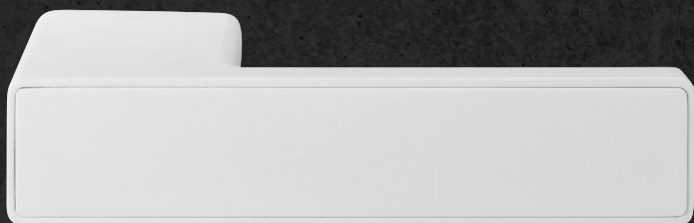

minimo Q

AUSFÜHRUNG

„Unsichtbare“ Schließmechanik mit einfacher, dezenter Notentriegelung

Drücker BEIDSEITIG mit Hochhaltefeder (fest/drehbar) gelagert

KEINE Madenschraube – 100 % Minimalismus

8 mm Vierkant | mit jedem Standard Einsteckschloss verwendbar

Zinkdruckguss in höchster Qualität

FARBE

Weiß matt

ERHÄLTlich IN DER AUSFÜHRUNG

unverschließbar & verschließbar (rechts/links verwendbar)

ARTIKELNUMMER

MI0899Q