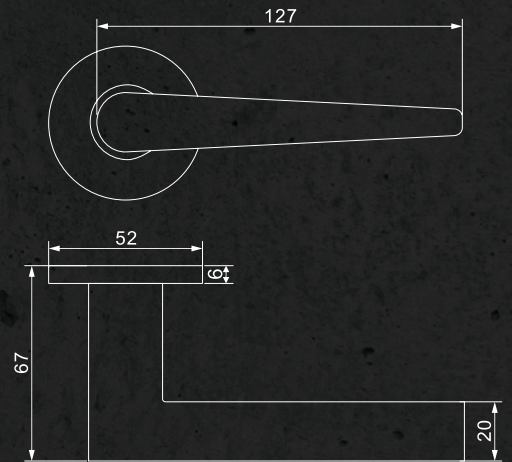

ROSETTENGARNITUR

PRODUKTDATENBLATT

Anzio Round