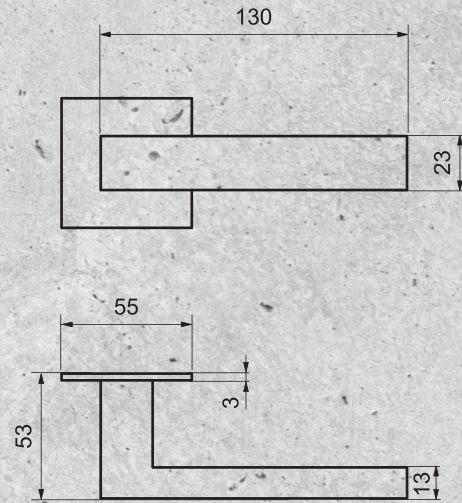

# Abano Flat Square

**KLASSIFIZIERUNG GEMÄSS EN 1906 : 2012**  
GEBRAUCHSKATEGORIE 3 (FÜR STANDARDTÜREN)

## AUSFÜHRUNG

2-teilige Flachrosette ohne sichtbare Verschraubung  
Magnetunterkonstruktion für perfekten Halt der Deckrosette  
Drücker mit Hochhaltefeder (fest/drehbar gelagert)  
Befestigung der Madenschraube UNTEN  
flache Rosette 3 mm hoch  
Unterkonstruktion mit Stütznocken und Magneteinsatz-  
optimale Montage der Deckrosette  
8 mm Hohlstift für Türstärken von 38 mm bis 42 mm

## FARBE

Tiefschwarz | RAL 9005

## ERHÄLTLICHI NDERAUSFÜHRUNG

BB | PZ | RZ | OS | WC

Wechselgarnitur mit Knopf zentriert